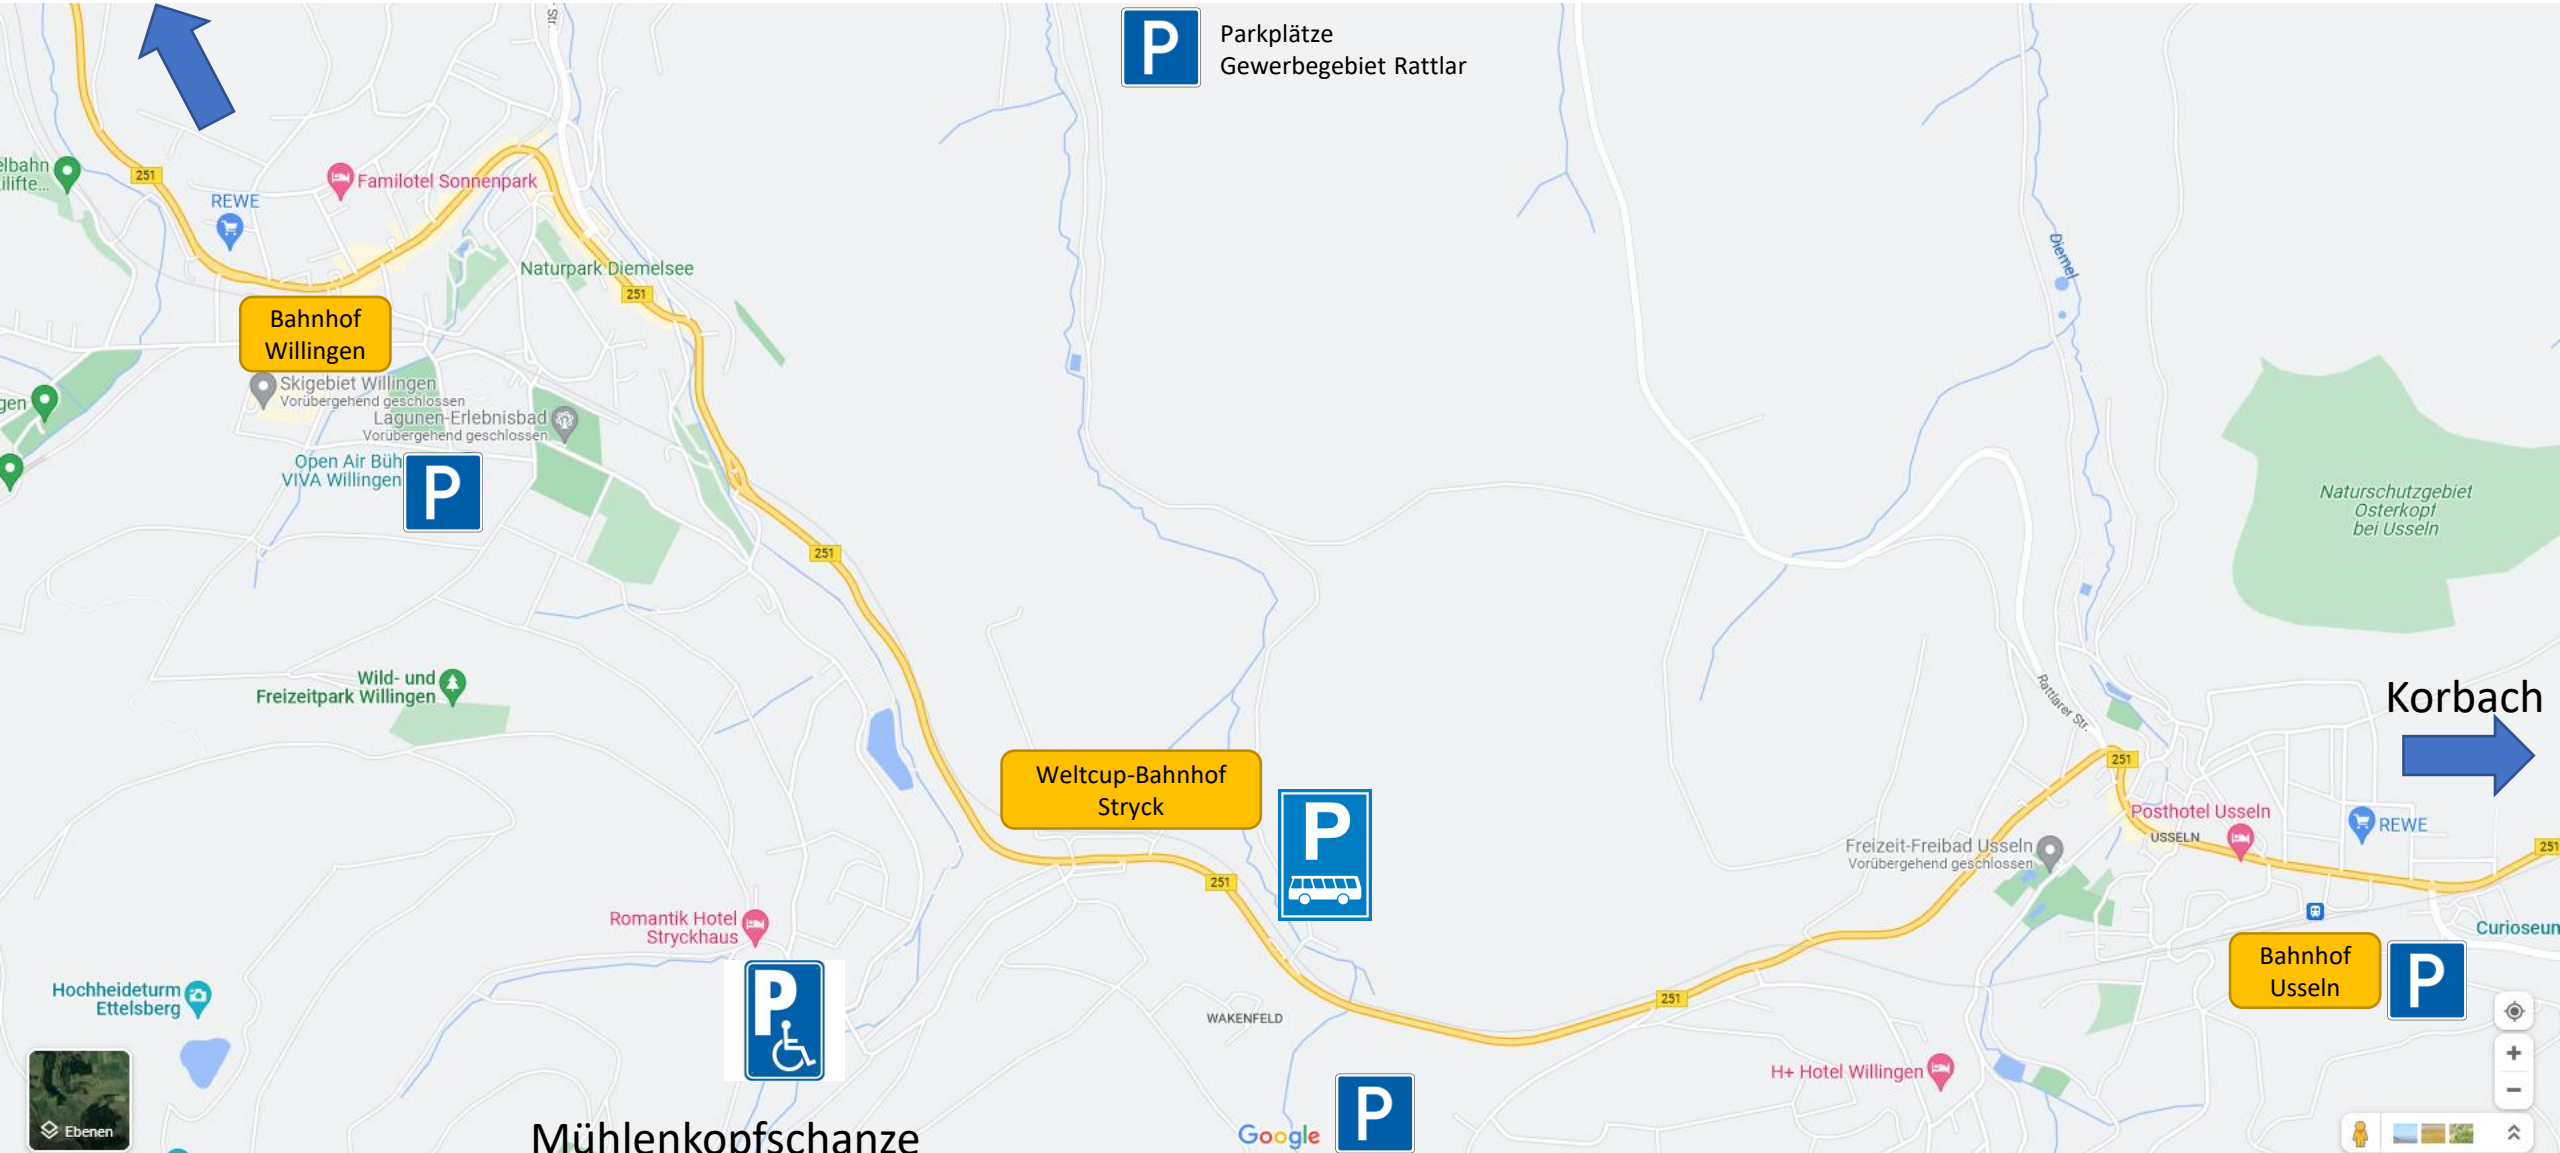

# FIS Skisprung Weltcup Willingen - Parkflächen

Brilon

**P** Parkplätze  
Gewerbegebiet Rattlar

**Bahnhof Willingen**

**Weltcup-Bahnhof Stryck**

**Bahnhof Usseln**

Mühlenkopfschanze

Korbach